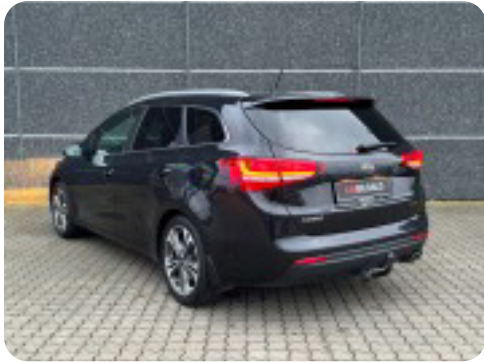

Specifikationer

Km
180.000

Km/l
25,6

1. registrering
Januar 2016

Modelår
2016

Nypris
DKK 280.523,-

HK / Nm
136 HK / 280 Nm

Type
St.car

0-100 km/t
10,5 sek

Tophastighed
194 km/t

Drivmiddel
Diesel

Trækjul
Forhjul

Tank
53 l

Grøn ejeravgift
DKK 1.860,- / årligt

Geartype
Manuelt gear

Gear
6 gear

Kia Ceed

CRDi 136 GT-Line SW

Solgt

Billeder (17)

Se flere billeder på: kmbilsalg.dk/biler/kia-ceed-crdi-136-gt-line-sw-ebuuac98sp6

Udstyrsliste (23)

A

ABS bremses Alufælge Anhængertræk Antispin Auto nedblændelig bakspejl Automatisk lys