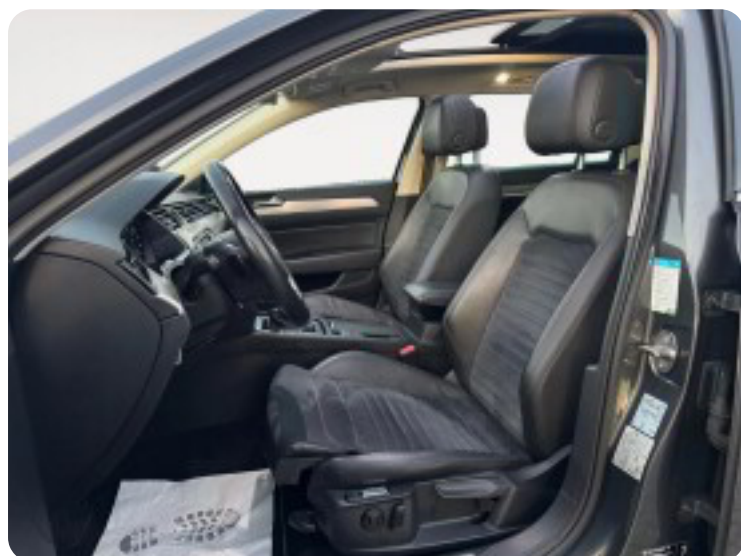

Billeder (11)

Se flere billeder på: kmbilsalg.dk/biler/vw-passat-tsi-150-highline-variant-dsg-rhcvdgpfarb