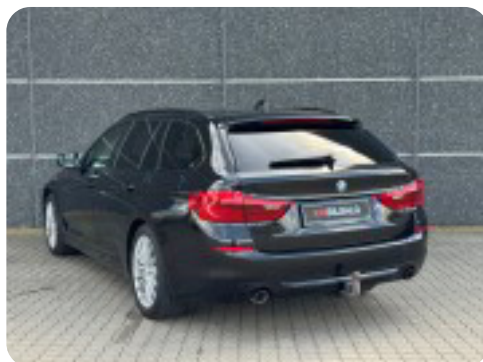

0-100 km/t
7,8 sek

Tophastighed
225 km/t

Drivmiddel
Diesel

Trækjul
Bagjul

Tank
66 l

Grøn ejeravgift
DKK 3.600,- / årligt

Geartype
Automatgear

Gear
8 gear

BMW 520d

Touring Sport Line aut.

Solgt

Billeder (19)

Se flere billeder på: kmbilsalg.dk/biler/bmw-520d-touring-sport-line-aut-wrezp9qptfs

Udstyrsliste (37)

A

ABS bremses Adaptiv fartpilot Alufælge Antispin Auto nedblændelig bakspejl Auto. start/stop
Automatgear Automatisk lys