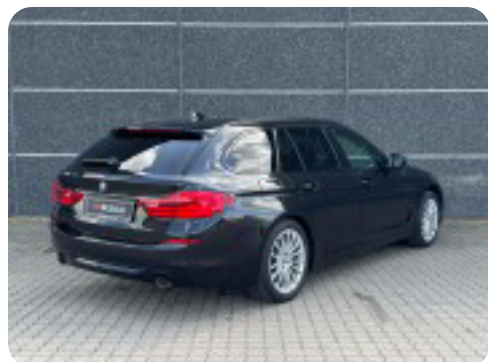

0-100 km/t
7,8 sek

Tophastighed
225 km/t

Drivmiddel
Diesel

Trækjul
Bagjul

Tank
66 l

Grøn ejeravgift
DKK 3.600,- / årligt

Geartype
Automatgear

Gear
8 gear

BMW 520d

Touring Sport Line aut.

Solgt

Billeder (19)

Se flere billeder på: kmbilsalg.dk/biler/bmw-520d-touring-sport-line-aut-wrezp9qptfs

Udstyrsliste (37)

A

ABS bremses Adaptiv fartpilot Alufælge Antispin Auto nedblændelig bakspejl Auto. start/stop
Automatgear Automatisk lys